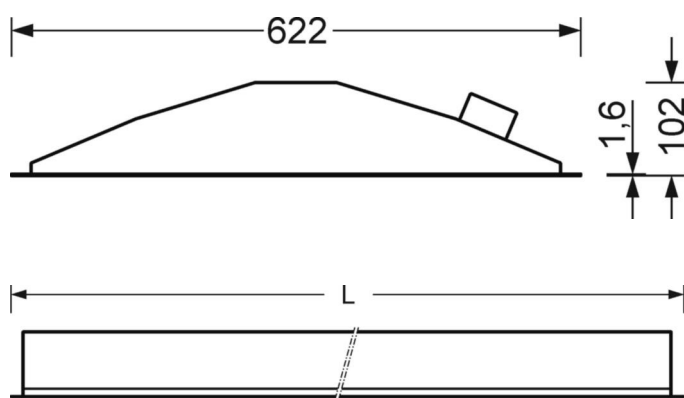

## DEEP-LINK

<https://www.regiolum.de/ru/article/50806114170>

Ссылка	LED 7300lm 840
ηLB	100 %
Φ ↓/↑	100 % / 0 %
UGR поп./вдоль дисплей	18.4 / 18.7
	65° < 3000cd/m <sup>2</sup>

**Механика**

<b>цвет корпуса</b>	белый стандартный для электротехники RAL 9016
<b>размеры (LxWxH/DxH)</b>	1247mm x 622mm x 102mm
<b>Глубина</b>	100mm
<b>Потолочная система</b>	подвесные потолки с видимыми несущими траверсами [s-TS] (625x1250мм), Скрыто-симметричная траверсная конструкция [VS] (625x1250 мм), потолки с вырезами (AD)
<b>вырез в потолке (ДхШ/диам.)</b>	585mm x 1191mm
<b>глубина встройки</b>	120mm [AD]; 250mm [s-TS]; 150mm [VS]
<b>вес (нетто)</b>	10.4kg
<b>Вид монтажа</b>	Вкладная установка, настенная установка отдельных светильников

**размеры**

<b>L</b>	1247 mm	Длина
<b>B</b>	622 mm	Ширина
<b>H</b>	102 mm	Высота
<b>T</b>	100 mm	Глубина
<b>DA(L)</b>	585 mm	Сечение, длина
<b>DA(B)</b>	1191 mm	Сечение, ширина
<b>E(AD)</b>	120 mm	Минимальное расстояние от потолка (потолки с вырезом)
<b>E(TS)</b>	250 mm	Минимальное расстояние от потолка - рекомендуемое (видимый Т-про
<b>E(VS)</b>	150 mm	Минимальное расстояние от потолка (скрытая симметричная конструк
<b>MLTS1</b>	1250 mm	Модульный размер, длина (видимый Т-профиль)
<b>MLTS_1/2</b>	1250	Модульный размер, длина (видимый Т-профиль) 1/2
<b>MLVS</b>	1250 mm	Модульный размер, длина (скрытая симметричная конструкция)
<b>MBTS1</b>	625 mm	Модульный размер, ширина (видимый Т-профиль)
<b>MBTS_1/2</b>	625	Модульный размер, ширина (видимый Т-профиль) 1/2
<b>MBVS</b>	625 mm	Модульный размер, ширина (скрытая симметричная конструкция)