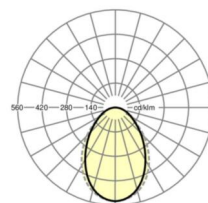

параметры

номер заказа	50806114170
код EAN	4020863355709
номер таможенного тарифа	94051190
Знак прохождения контроля	IP 20, класс защиты I, для рабочих мест за дисплеем 65° < 3000, F, Кровля класса F, Indoor, CE
Степень ударопрочности IK	IK02
Температура окружения	ta 25°C
Гарантийный срок	5 лет
Государственные программы поддержки	BEG - государственные субсидии для энергосберегающих зданий (действительна только для Германии)

электротехника

Балласт	Электронный драйвер (1 штука)
Мощность системы	58W
сетевое напряжение	230V/50Hz
автоматический предохранитель (пусковой ток)	15 штук/B10, 24 штук/B16, 25 штук/C10, 40 штук/C16
класс энергосбережения/Источник света	C

Оптика

Оснастка	LED, цветопередача/оттенок света CRI ≥ 80 / 4000K
Допуск для координаты цветности (MacAdam)	3SDCM
Фотобиологическая безопасность (светильник)	RG0
Номинальный световой поток	7737lm
Срок службы LED	50000h L80/B10 (Tq 25°C)
светоотдача светильников	134lm/W
UGR поп./вдоль	18.4 / 18.7

DEEP-LINK

<https://www.regiolum.de/ru/article/50806114170>